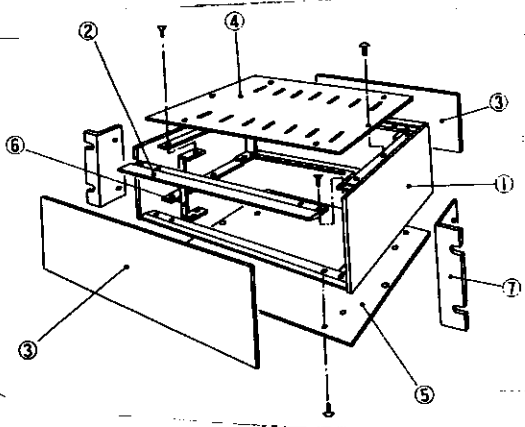

どちらも 鉄製。強度充分。シャーシ付

近頃人気のタカチ・SLシリーズ (132サイズ有)
 ・天井と底板は鉄板・他はアルミ製。
 ・シャーシはないので構成自由。
 ・カッコイうえ、強度も意外なほど ⊕
 最大... SL-110系 = 249高 x 500幅 x 430奥
 (2連プロワ-8877パラ-ヒトウがスッポリ入って、まだあまる大きさ)

¥17,000 とフォット (特)

(KL-11 をホ-フツとさせるのだ)