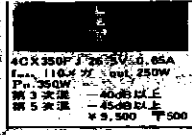

← IMD良好ゆえ
Pre driver = 最適!

- ●ソケット
  - 8873 74 75用(ジョンソン線) ¥1,800 千200
  - 3-500, 4-400用SK-410 ¥22,000 千500
  - 3-500, 4-400用FK-410(タイト) ¥3,500 送料共
  - 3-1000用 SK-510 ¥22,000 千500
  - 3-4-1000用 SK-500 ¥35,000 送料共
  - 813, 829B, 8877用(タイト) ¥3,000 送料共
- ●チューン
  - 4X150, 250B用FK-606(タイト) ¥700 送料共
  - 4CX1000用 FK-806(タイト) ¥7,000 千500
- ●チタコン 40μF ~ 50μF 1k~2kW用
  - 5kV 100pF, 500pF, 1000pF ¥1,500 千200
  - 5kV 500pF ¥1,700 千200
- ●R.F.O.
  - フレッド用 28MHz 1A ¥2,300 千200
  - フレッド用 100MHz 1A ¥2,000 千200
  - フレッド用 28MHz 4A ¥4,800 千500
- ●C.G.用
  - 30A 3.5-28MHz用 ¥1,500
  - 30A 3.5-28MHz用 ¥2,500
- ●銅ワイヤ製コイル
  - 4ヶ線 7.5cm 20回巻 ¥3,000 千500
  - 5ヶ線 7.0cm 20回巻 ¥4,500 千500

- ●送信管 - 他 (新品)
  - 4CX250B 3203 ¥19,000 千500
  - 4CX250R 7580WA ¥20,000 千500
  - 4CX350E-DX362 ¥15,000 千500
  - 4CX1600A-E160 ¥40,000 千1000
  - 8295A (PL-172) ¥30,000 千1000
  - 4CX3000A ¥220,000 千1000
  - 4CX5000A ¥320,000 千1000
  - 4CX5000R ¥300,000 千1000

8875/新品・特価 ¥54,000 千1000